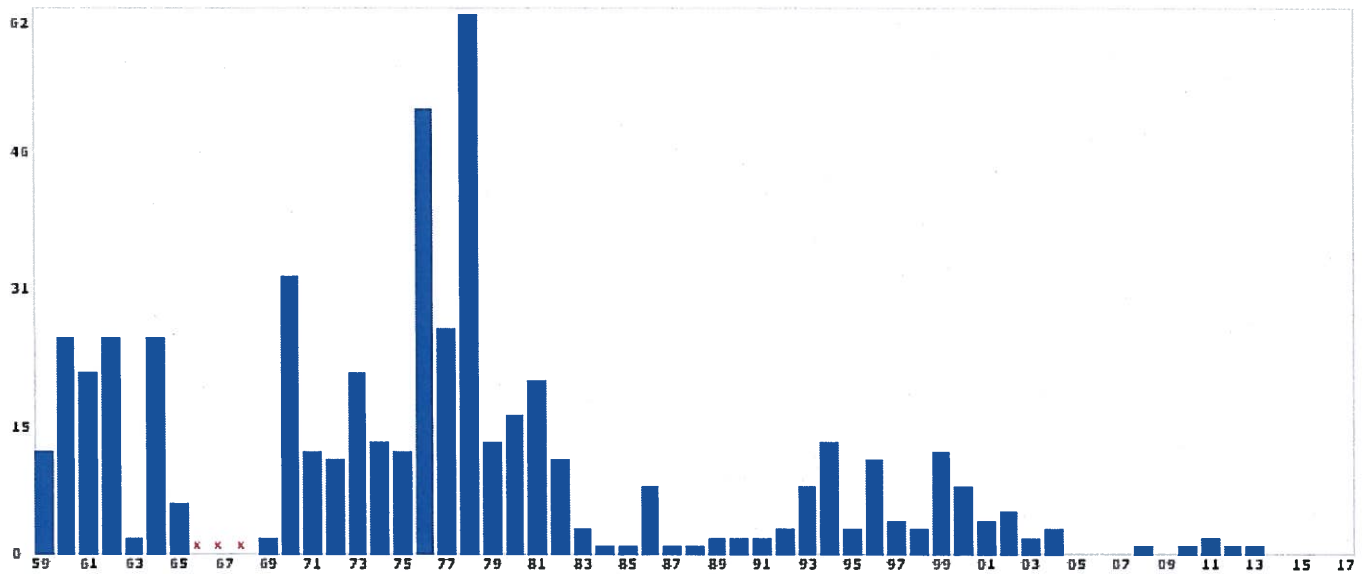

[Home](#) → [Regions](#) → [Bay Delta Region](#) → [Delta Smelt Indices](#)

Delta Smelt Indices

Delta Smelt Indices

YEAR	INDEX
1959	12.1
1960	25.4
1961	21.3
1962	24.9
1963	1.8
1964	24.6
1965	6.0
1966	
1967	
1968	
1969	2.5
1970	32.5
1971	12.5
1972	11.1
1973	21.3