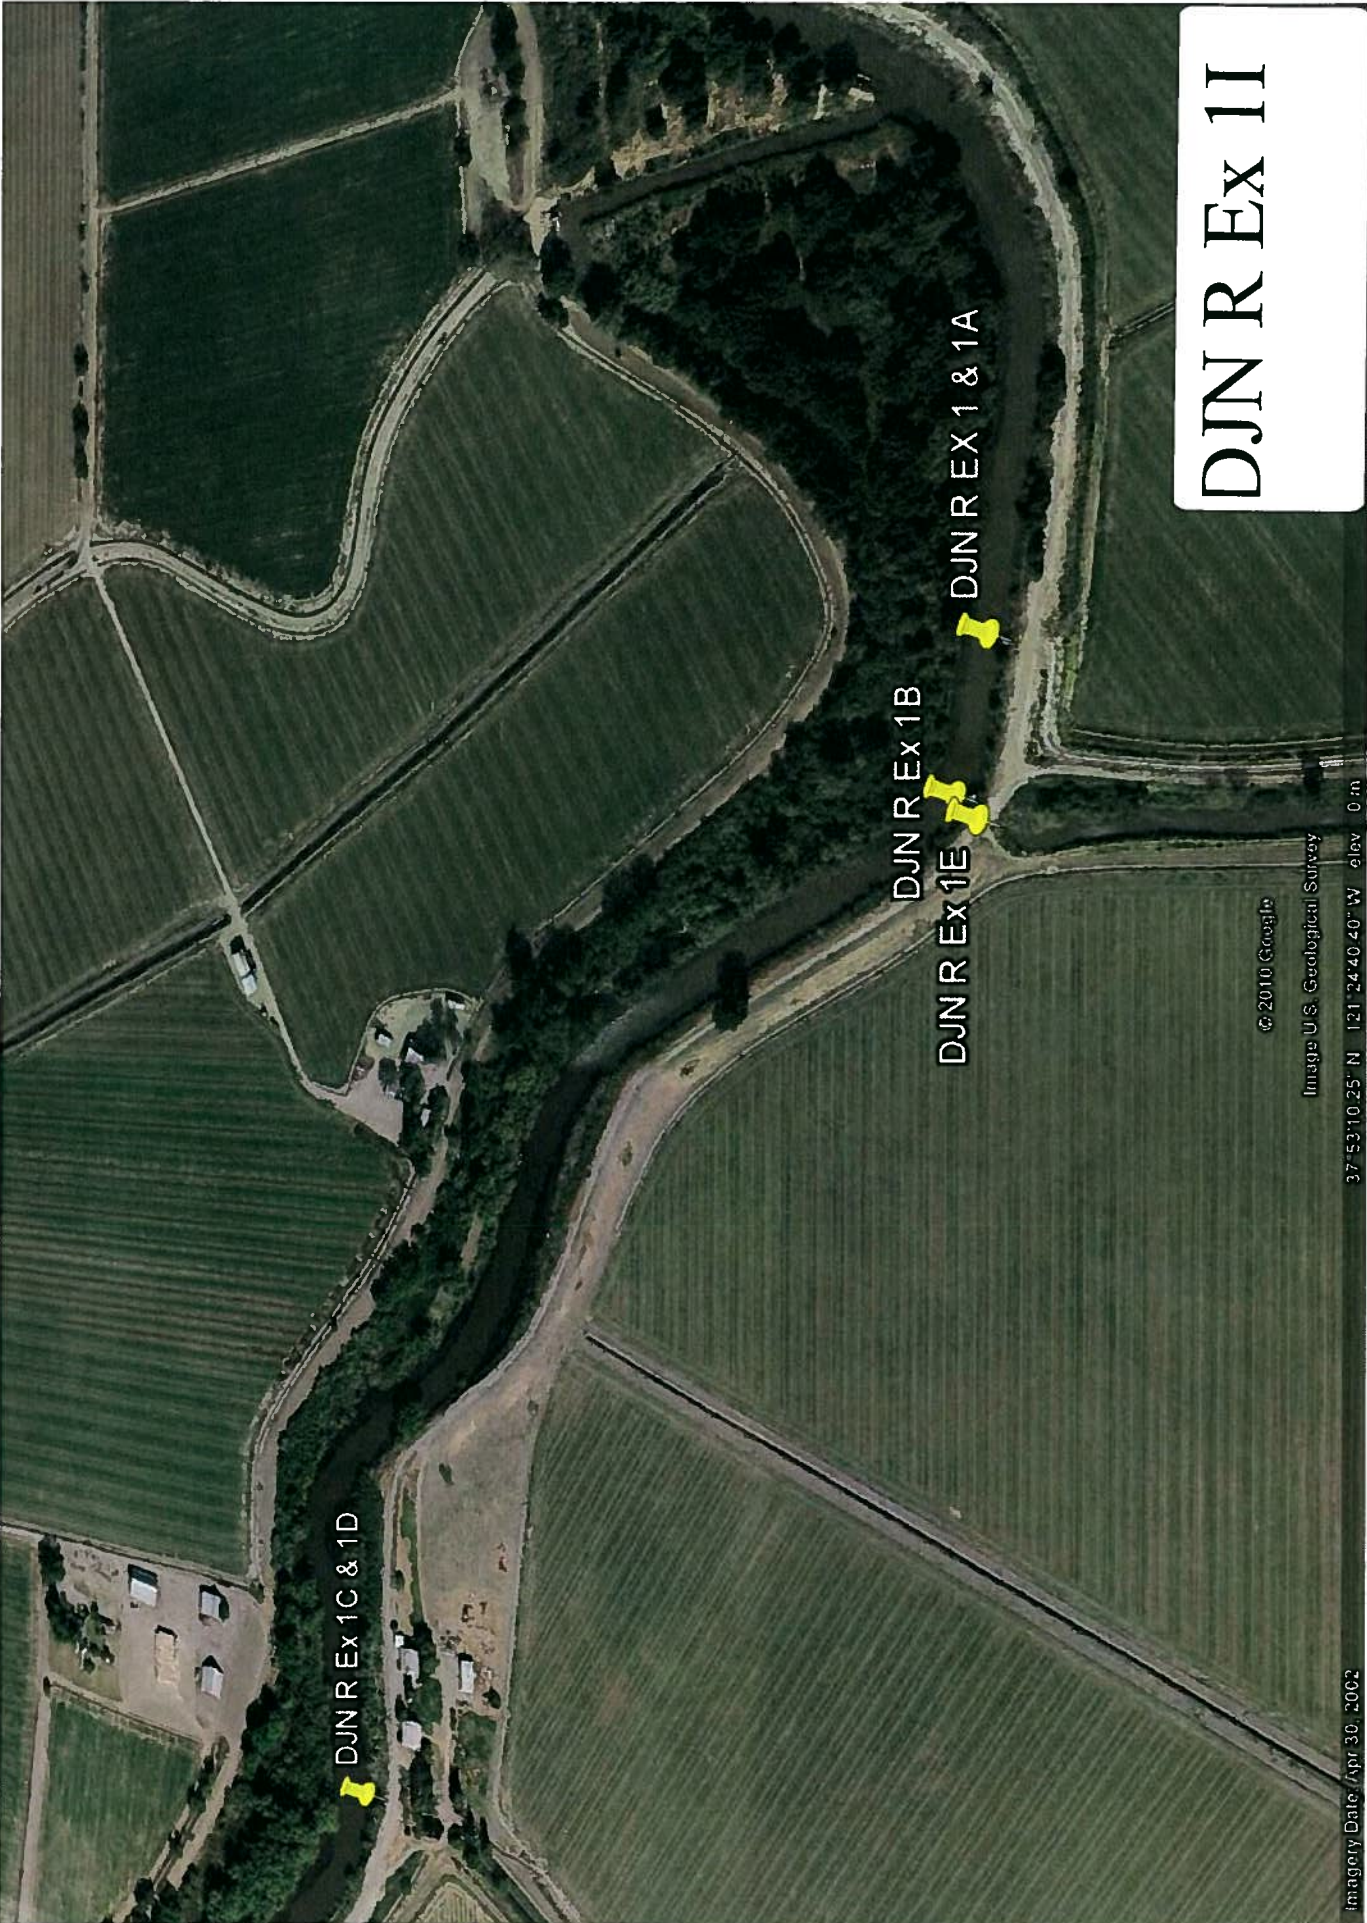

DJN R Ex 1F DJN R Ex 1G

DJN R Ex 1C & 1D

DJN R Ex 1E

DJN R Ex 1 & 1A

DJN R Ex 1H

© 2010 Google
Image U.S. Geological Survey
© 2010 Europa Technologies
37°53'25.50"N 121°25'08.41"W 0 m

Imagery Dates: Apr 30, 2002 - Oct 2, 2009

DJN R Ex 1C & 1D

DJN R Ex 1E

DJN R Ex 1B

DJN R Ex 1 & 1A

DJN R Ex II

© 2010 Google

Image U.S. Geological Survey

37°53'10.25" N 121°24'40.40" W elev 0 m